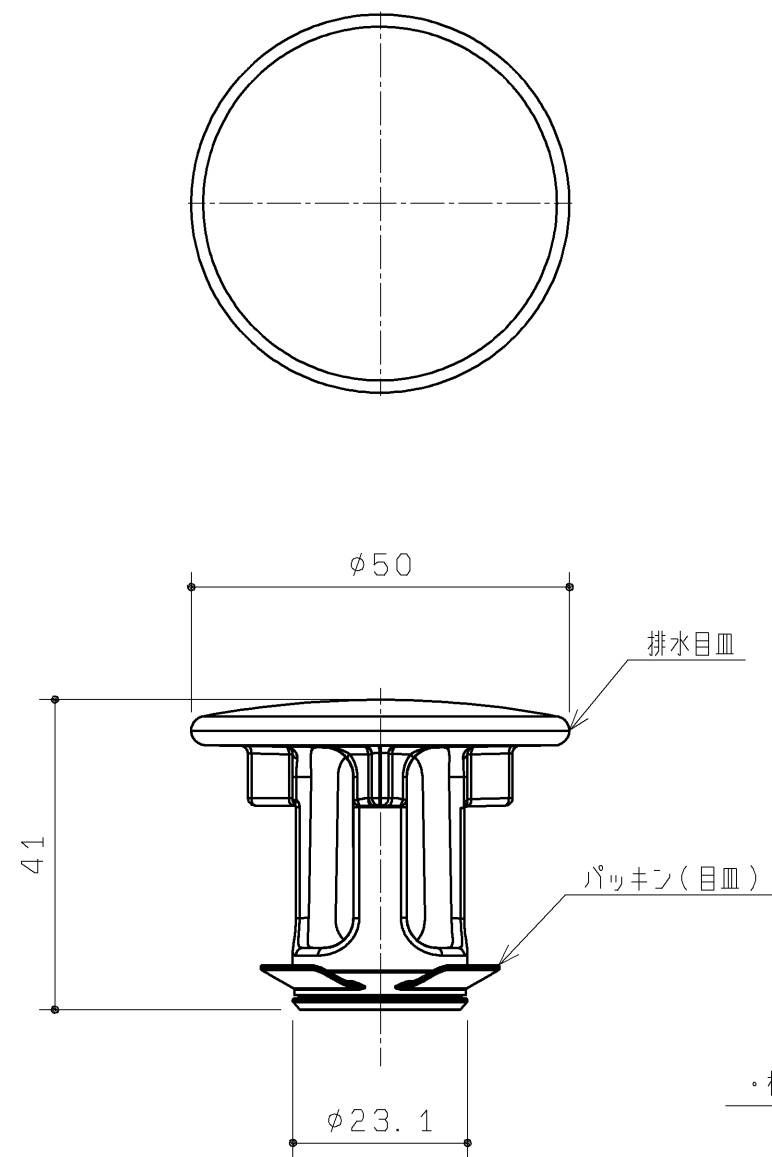

品番	名称
UGA516A#NW1	ホワイト
UGA516A#SC1	パステルアイボリー
UGA516A#SR2	パステルピンク
UGA516A#NG2	ホワイトグレー

・材質：PVC

TOTO		第三角法	単位 mm	名称 排水目皿
製図 齊田	検図 武藤	中尾	日付 19.12.02	尺度 1:1
備考				品番 UGA516A#
				図番